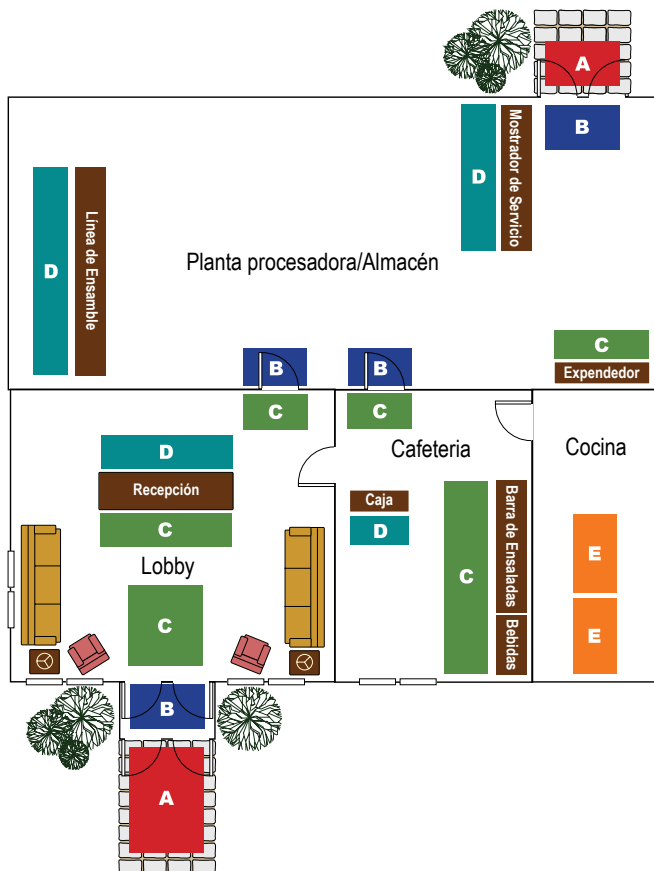

Sugerencias de la colocación de Tapetes para piso

Americo tiene una amplia gama de estilos y colores de tapetes para ser utilizados tanto en interiores como al aire libre. Estos son sólo algunos ejemplos de cómo se puede colocar tapetes de Americo a trabajar para usted.

A ACCIÓN RASPADORA

- Front Runner
- Gypsy
- Dirt Stopper Eco
- Dirt Stopper

B ACCIÓN LIMPIEZA RASPADORA

- Diamondback
- Chevron
- Aqua Dam
- Ridge Runner
- Aqua Dam Eco
- Defender

C LIMPIEZA

- SureStep
- Olé Olefin
- Camelot

D ANTI FATIGA

- EverSoft
- EverWear
- EverSafe
- EverEase

E ÁREAS DE ALIMENTO

- Safety Flo
- Aqua Flo