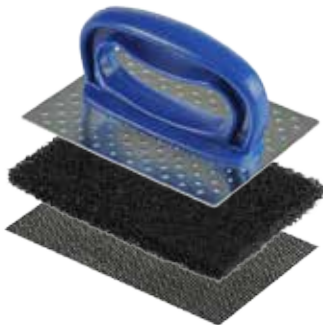

PRODUCTOS DE LIMPIEZA PARA ÁREA DE ALIMENTOS

Sujetador para Limpieza de Planchas

- Protege las manos de planchas calientes
- Provee un mejor soporte para la limpieza.

Fibra para Limpieza de Planchas

- Para su uso entre el sujetador y la malla
- Da más rendimiento a la malla
- Utilizase para tallar la plancha
- Medida: 4.5" x 6"

Malla para Planchas

- Para limpieza pesada
- Quita la grasa quemada y acumulación de alimentos
- Medida: 4" x 5.75"

Kit de Limpieza para la Plancha

- Contiene 4 paquetes por caja
- Cada paquete contiene:
 - 1 sujetador para limpieza de planchas
 - 1 paquete de Fibras para limpieza de planchas (10 fibras)
 - 2 paquetes de mallas para planchas (20 mallas)